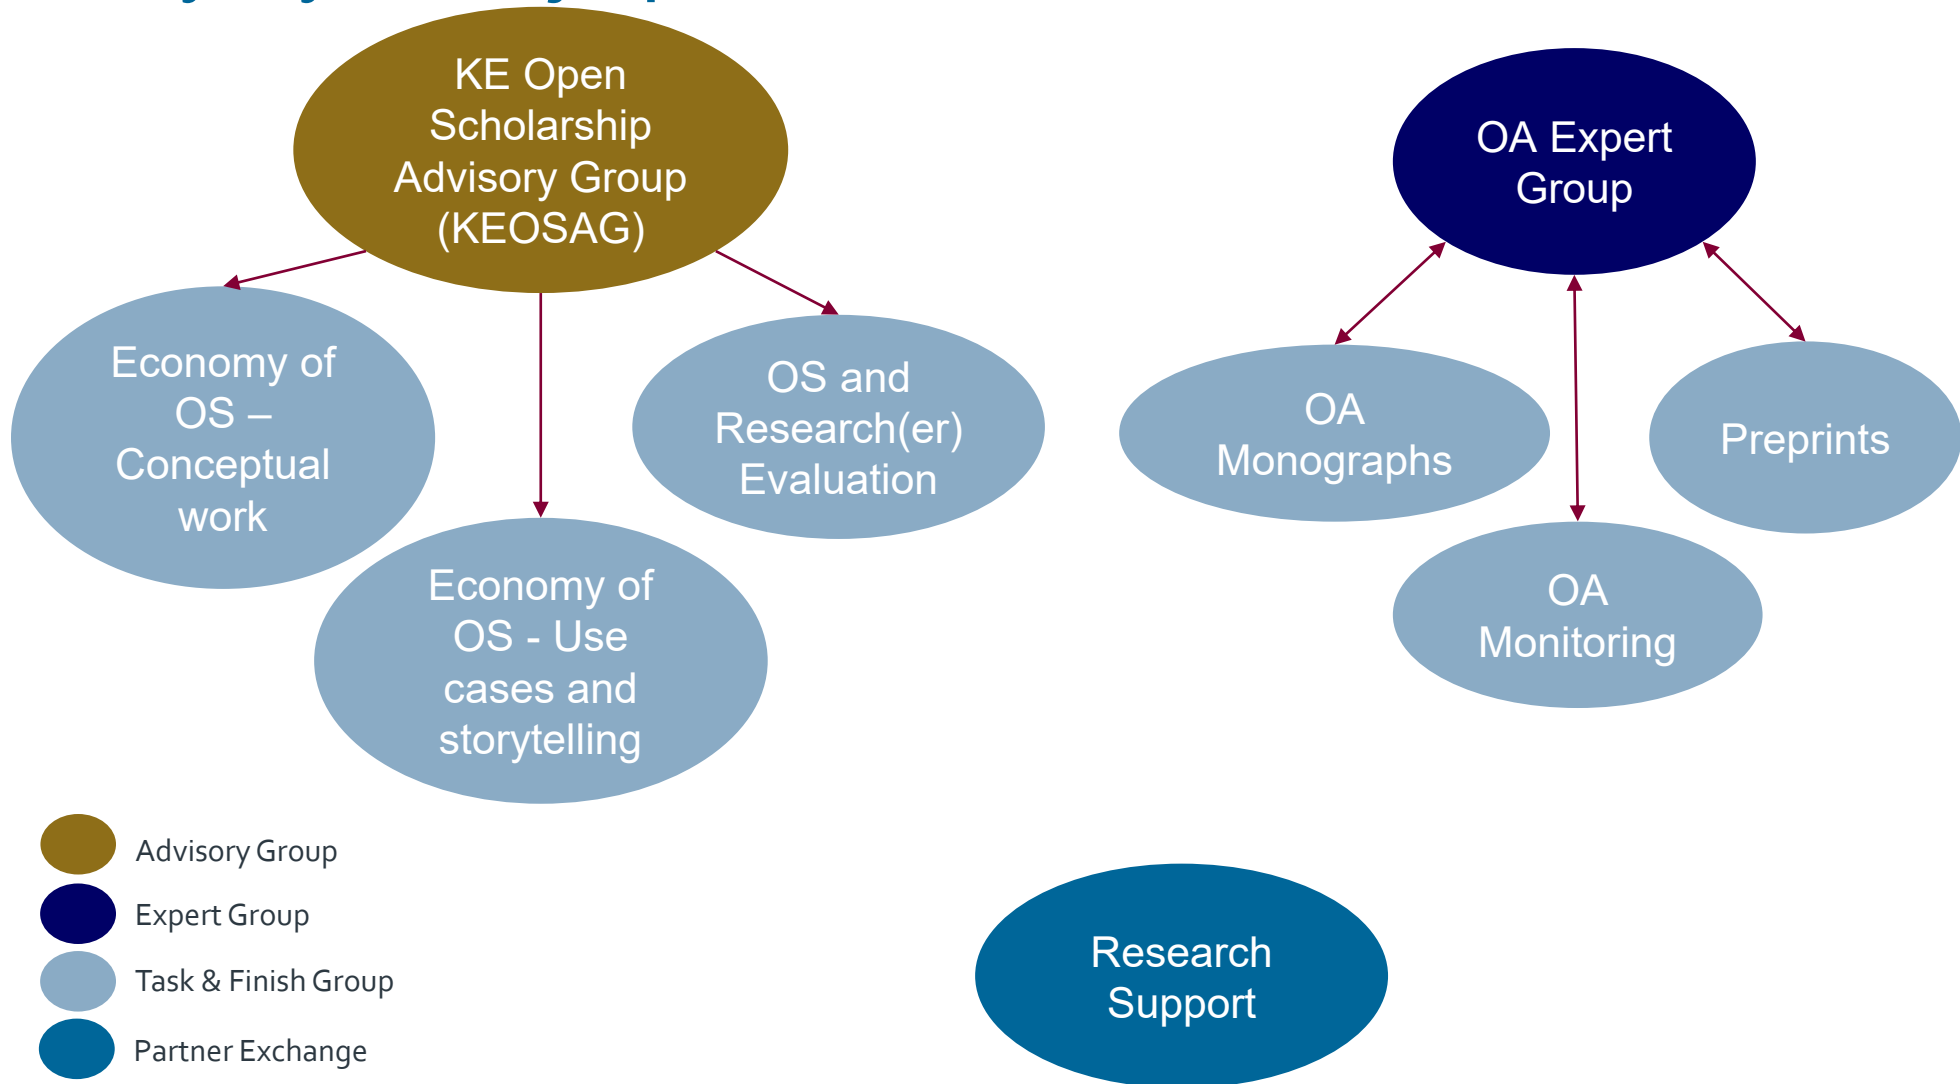

# Knowledge Exchange

(<http://www.knowledge-exchange.info/>)

- Kuuden eurooppalaisen digitaalisiin tutkimusinfrastruktuureihin sekä tutkimus- ja koulutuspalveluihin keskittyvän organisaation yhteistyöelin
- Tavoite:
  - Edistää tietoinfraskruktuuria ja tukea avoimen tieteen ja digitaalisten teknologioiden kehittymistä tutkimuksessa
- Toimintatapa:
  - Vaihtaa hyviä käytäntöjä, käytännöllisiä ratkaisuja ja innovatiivisia lähestymistapoja liittyen digitaalisiin teknologioihin tutkimuksessa ja koulutuksessa
- Tilaa KE:n uutiskirjettä: <http://knowledge-exchange.info/contact-us>
- Esimerkkituotoksia:

# KE:n aktiviteetit – asiantuntijaryhmät, työryhmät ja partnerivaihdot